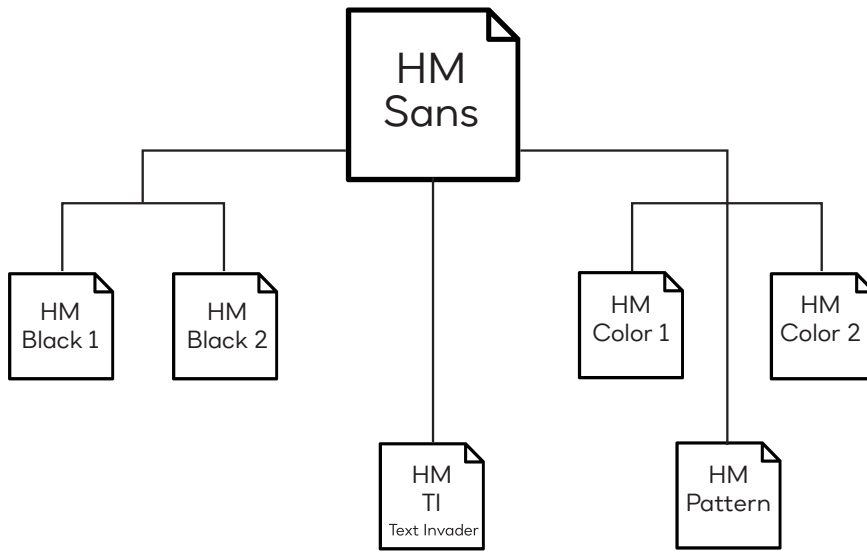

## HM Sans® | Font Sistemi ↓

TBWA İstanbul bünyesinde yeni kurulan bir etkinlik şirketi olan Hey Moments'ın kurumsal kimlik çalışmasının bir parçası olarak bu şirkete kurumsal font tasarım sistemi tasarlanmıştır. Aşağıdaki şema bu sistemin elemanlarını tanıtmak amacıyla hazırlanmıştır.